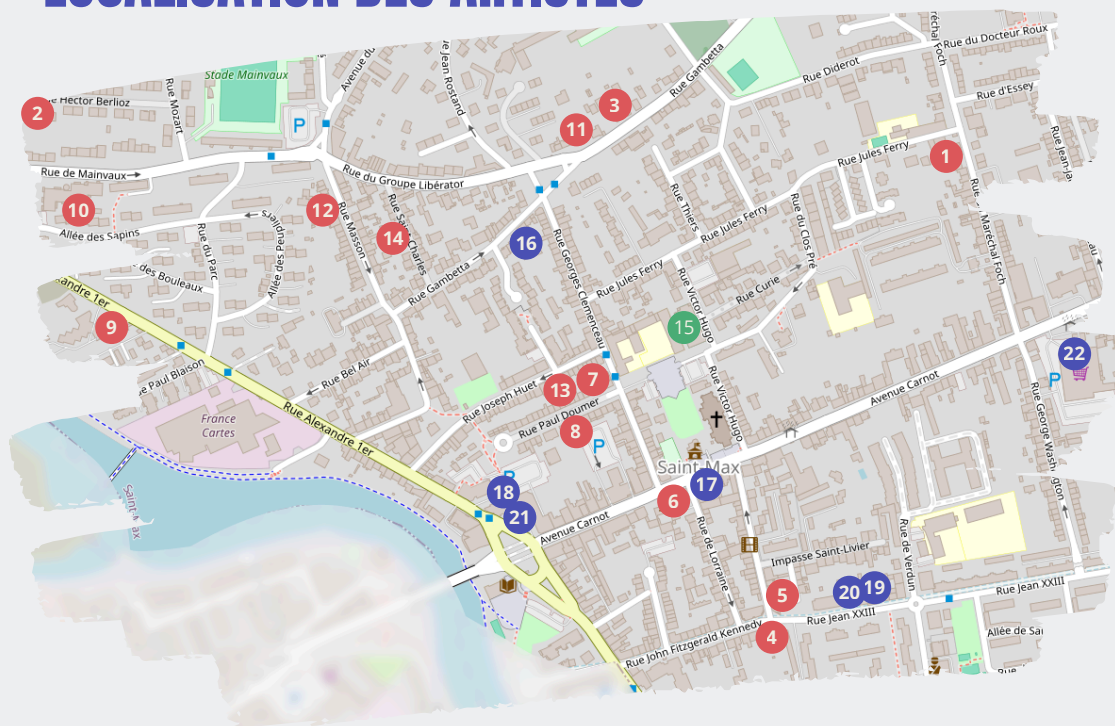

LOCALISATION DES ARTISTES

CHEZ LES COMMERÇANTS

16 KTI PEARL BIJOUX
20 rue Gambetta

17 ONGL'ART
40 avenue Carnot

18 PIZZÉRIA LE BARROIS
24 place G. Barrois
Fabio Purino • Peinture

19 COIFFURE ET ESTHÉTIQUE
19 rue Jean XIII