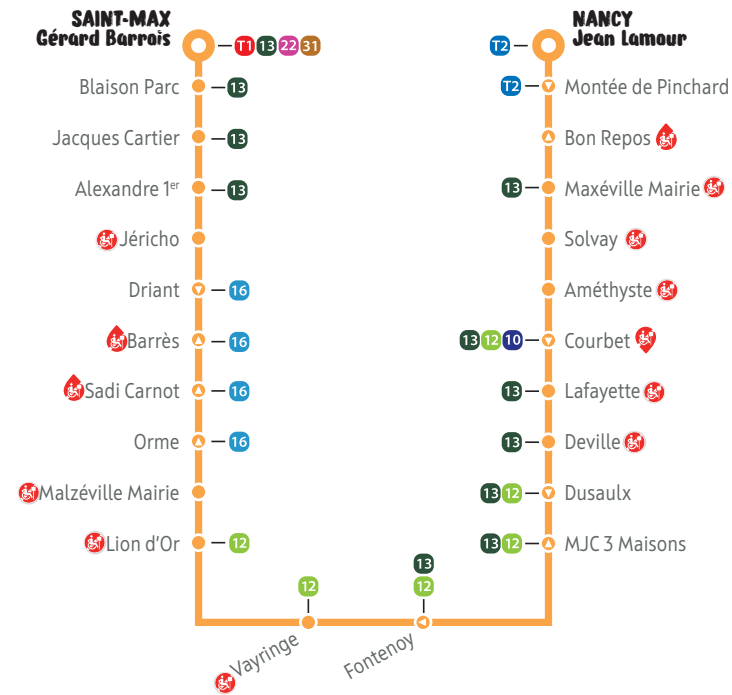

CONSULTEZ LES INFOS TRAFIC EN TEMPS RÉEL

@RESEAU-STAN

APPLI STAN
RUBRIQUE INFO TRAFIC

RÉSAGO
DIMANCHE

DIRECTION NANCY JEAN LAMOUR PÉRIODE ROSE DIMANCHE ET JOURS FÉRIÉS

RÉSAGO DIMANCHE

Pour voyager entre tous les arrêts de la zone ou rejoindre un arrêt d'une ligne Tempo, c'est simple :

stan
Toujours là
pour vous

32

SAINT-MAX Gérard Barrois NANCY Jean Lamour

métropole
GrandNancy

RÉSEAU GRATUIT LES SAMEDIS ET DIMANCHES

32 SAINT-MAX GÉRARD BARROIS ↔ NANCY JEAN LAMOUR

Les arrêts sont aménagés PMR, sauf s'ils sont suivis d'un de ces symboles :

- Ces arrêts ne sont pas aménagés PMR dans les 2 sens
- Ces arrêts ne sont pas aménagés PMR dans le sens indiqué

- Dessert un parking relais
- Dessert un Vélostan'Lib
- Dessert une gare
- Dessert un Vélostan'Park

MERCI DE VALIDER

La validation est obligatoire à chaque montée, y compris en correspondance, même avec un abonnement.

CETTE LIGNE DESSERT :

Lieu	Arrêt
Parc d'activité Lafayette	Lafayette
Mairie de Maxéville	Maxéville Mairie
Mairie de Malzéville	Malzéville Mairie
MJC des 3 maisons	MJC 3 maisons / Deville
Collège Jean Lamour	Nancy Jean Lamour