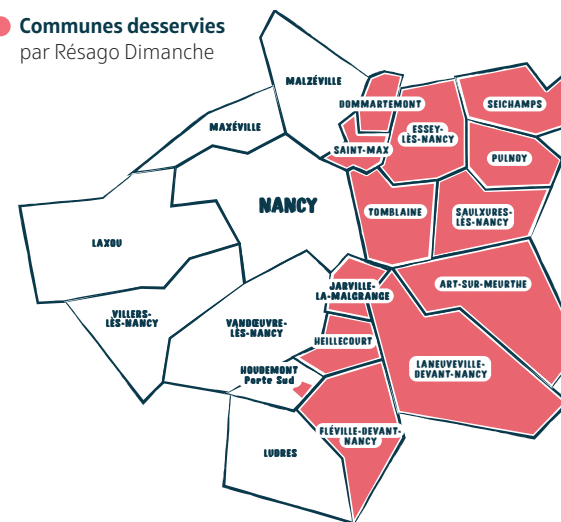

Tarifification

GRATUIT LE DIMANCHE

Ce service circule aussi les jours fériés en validant un titre de transport.

LE SERVICE RÉSAGO DIMANCHE fonctionne les dimanches et les jours fériés de 7h à 21h, en complément des lignes régulières.

- Communes desservies par Résago Dimanche