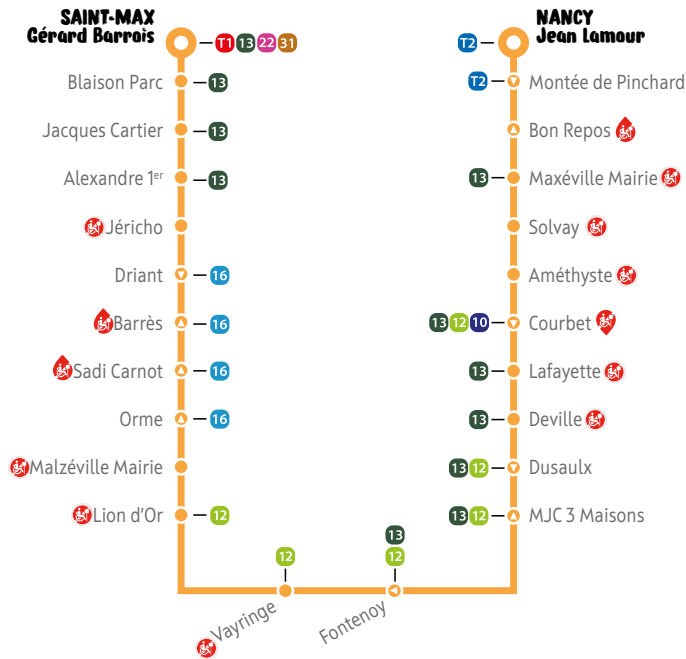

SAINT-MAX Gérard Barrois ↔ NANCY Jean Lamour

CETTE LIGNE DESSERT :

LIEU	ARRÊT
Parc d'activité Lafayette	Lafayette
Mairie de Maxéville	Maxéville Mairie
Mairie de Malzéville	Malzéville Mairie
MJC des 3 maisons	MJC 3 maisons / Deville
Collège Jean Lamour	Nancy Jean Lamour

Ces arrêts ne sont pas aménagés PMR dans les 2 sens

Ces arrêts ne sont pas aménagés PMR dans le sens indiqué

Dessert un parking relais

Dessert un VélOstan'Lib

Dessert une gare

Dessert un VélOstan'Park

MERCI DE VALIDER

- Des départs de Nancy Centre à 21h30, 22h30, 23h30 et 00h30, vers toutes les communes de la Métropole
- Tous les jours, toute l'année, sans réservation

32

PÉRIODE VERTE
SEMAINE SCOLAIRE

DU LUNDI AU VENDREDI

**CONSULTEZ
LES INFOS
TRAFIC
EN TEMPS RÉEL**

@RESEAUSTAN

**APPLI STAN
RUBRIQUE INFO TRAFIC**

32

PÉRIODE JAUNE SEMAINE
DE VACANCES SCOLAIRES

DU LUNDI AU VENDREDI

DIRECTION SAINT-MAX GÉRARD BARROIS

Nancy Jean Lamour	09:35	10:55	12:15	13:35	15:15	16:35
Maxéville Mairie	09:39	10:59	12:19	13:40	15:20	16:40
Améthyste	09:43	11:03	12:24	13:45	15:25	16:45
Deville	09:48	11:08	12:29	13:50	15:30	16:50
Malzéville Mairie	09:53	11:13	12:34	13:55	15:35	16:55
Jéricho	09:55	11:15	12:36	13:57	15:37	16:57
Saint Max Gérard Barrois	09:58	11:18	12:39	14:00	15:40	17:00