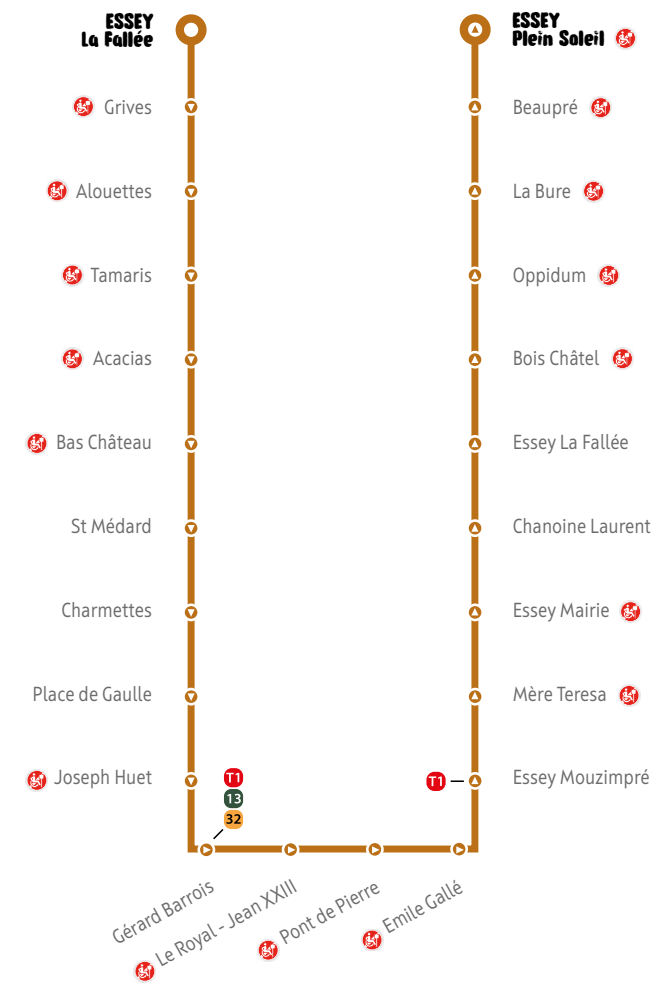

- Des départs de Nancy Centre à 21h30, 22h30, 23h30 et 00h30, vers toutes les communes de la Métropole
- Tous les jours, toute l'année, sans réservation

Les arrêts sont aménagés PMR, sauf s'ils sont suivis d'un de ces symboles :

- Ces arrêts ne sont pas aménagés PMR dans les 2 sens
- Ces arrêts ne sont pas aménagés PMR dans le sens indiqué

Dessert un parking relais

Dessert un VélOstan'Lib

Dessert une gare

Dessert un VélOstan'Park

31B ESSEY LA FALLÉE > ESSEY PLEIN SOLEIL

31A

PÉRIODE VERTE
SEMAINE SCOLAIRE

DU LUNDI AU VENDREDI

DIRECTION ESSEY LA FALLÉE

Essey Plein Soleil	07:40	08:40	10:40	12:40	14:40	16:27	17:27
Essey La Fallée	07:43	08:43	10:44	12:44	14:44	16:31	17:31
Essey Mouzimpré	07:50	08:50	10:50	12:50	14:50	16:37	17:38
Gérard Barrois	07:57	08:57	10:57	12:57	14:57	16:44	17:45
Charmettes	08:00	09:00	11:00	13:00	15:00	16:47	17:48
Acacias	08:03	09:03	11:03	13:03	15:03	16:50	17:51
Essey La Fallée	08:06	09:06	11:06	13:06	15:06	16:53	17:54

31A

PÉRIODE BLEUE

SAMEDI

DIRECTION ESSEY LA FALLÉE

Essey Plein Soleil	09:00	10:30	12:00	13:40	15:40	17:20
Essey La Fallée	09:04	10:34	12:04	13:44	15:44	17:24
Essey Mouzimpré	09:11	10:41	12:11	13:51	15:51	17:30
Gérard Barrois	09:17	10:47	12:17	13:57	15:57	17:37
Charmettes	09:20	10:50	12:20	14:00	16:00	17:40
Acacias	09:23	10:53	12:23	14:03	16:03	17:43
Essey La Fallée	09:26	10:56	12:26	14:06	16:06	17:46