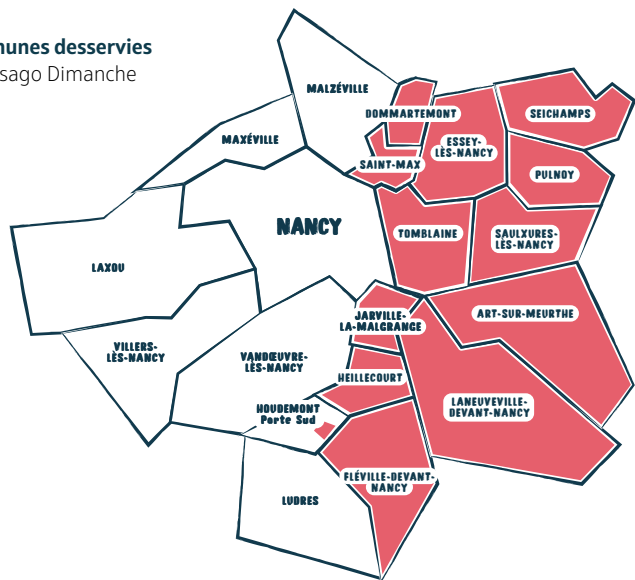

LE SERVICE RÉSAGO DIMANCHE fonctionne les dimanches et les jours fériés de 7h à 21h, en complément des lignes régulières.

● Communes desservies par Résago Dimanche

RÉSEAU GRATUIT LES SAMEDIS ET DIMANCHES