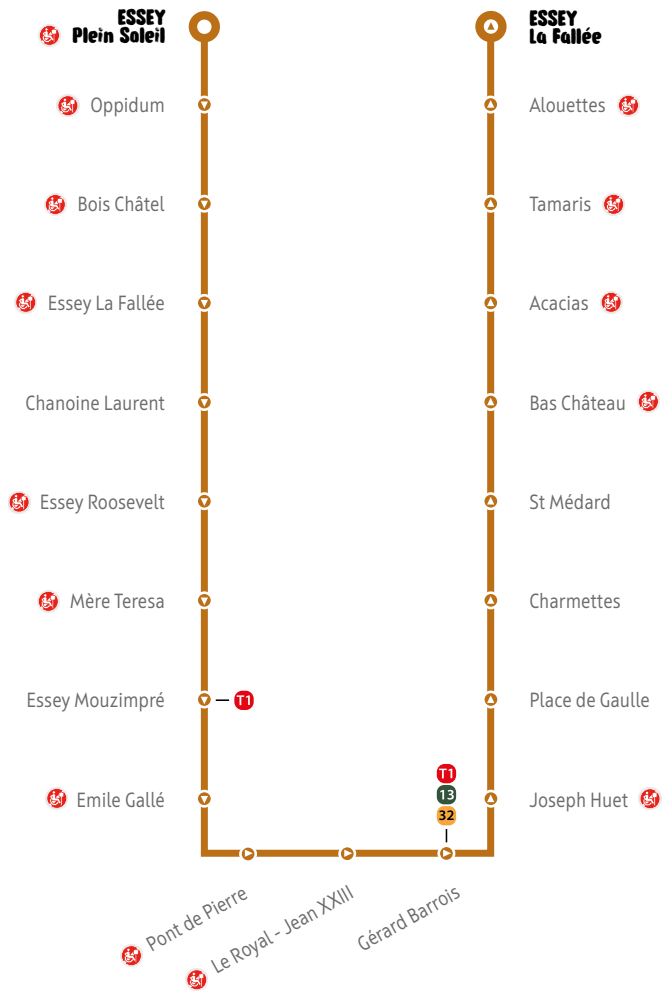

ESSEY PLEIN SOLEIL / ST-MAX GÉRARD BARROIS / ESSEY MOUZIMPRÉ / ESSEY LA FALLÉE

31A ESSEY PLEIN SOLEIL > ESSEY LA FALLÉE

CETTE LIGNE DESSERT :

LIEU	ARRÊT
Maison de retraite du Bas Château	Bas Château
Collège Emile Gallé	Emile Gallé
Groupe scolaire de Tomblaine	Pont de Pierre
Piscine du Lido	Gérard Barrois
Cinéma Le Royal	Le Royal
Mairie d'Essey	Essey Mairie

- Des départs de Nancy Centre à 21h30, 22h30, 23h30 et 00h30, vers toutes les communes de la Métropole
- Tous les jours, toute l'année, sans réservation

Les arrêts sont aménagés PMR, sauf s'ils sont suivis d'un de ces symboles :

- Ces arrêts ne sont pas aménagés PMR dans les 2 sens
- Ces arrêts ne sont pas aménagés PMR dans le sens indiqué

Dessert un parking relais

Dessert un VélOstan'Lib

Dessert une gare

Dessert un VélOstan'Park