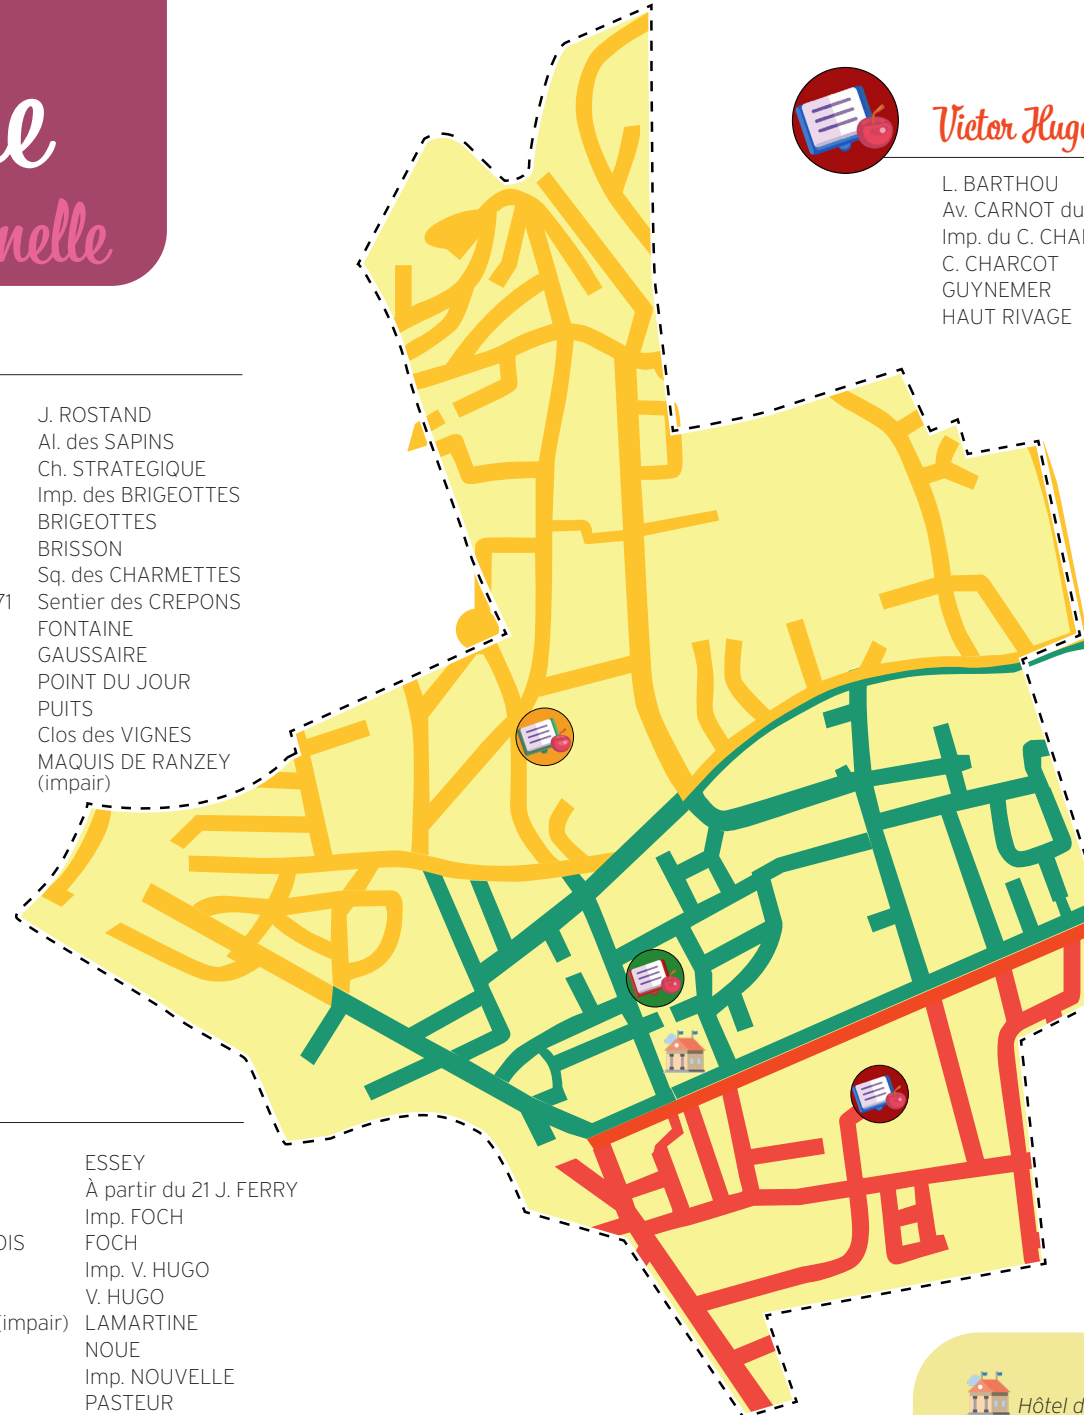

Carte scolaire

Maternelle

Pierre et Marie Curie

ALEXANDRE 1ER à partir du 43 (impair)
BALZAC
BEGONIAS
Ch. de BELLEVUE
BERLIOZ
Al. des BOULEAUX
BRANLY
Al. des CARRIERES
CARTIER
G. CHARPENTIER
Imp. du CHATEAU BLEU
C. COLOMB
H. DE LA SALLE
Route de DOMMARTEMENT
FRIOT
Imp. des FUCHSIAS
FUCHSIAS
Ch. de la GUEULE DU LOUP
HAIE LE COMTE
HORTENSIAS
JOFFRE

J. ROSTAND
Al. des SAPINS
Ch. STRATEGIQUE
Imp. des BRIGEOTTES
BRIGEOTTES
BRISSON
Sq. des CHARMETTES
Sentier des CREPONS
FONTAINE
GAUSSAIRE
POINT DU JOUR
PUITS
Clos des VIGNES
MAQUIS DE RANZEY (impair)

Victor Hugo

L. BARTHO
Av. CARNOT du 2 au 138 (pair)
Imp. du C. CHARCOT
C. CHARCOT
GUYNEMER
HAUT RIVAGE

JEAN XXIII
KENNEDY
de LORRAINE
V. MAUVAIS
L. MICHEL
PONT DE PIERRE
E. QUINET
Imp. SAINT LIVIER
SAINT LIVIER
Square SAINT LIVIER
Al. SAURUPT
SAURUPT
VERDUN
WASHINGTON

Imp. J. MARTIN
MEURTHE
PLACE DE L'EUROPE
PLACE GERARD BARROIS
POUDRIERE
Al. des SABLONS
Av. CARNOT 33 au 137 (impair)
CLOS PRE
CURIE
Sq. G. DE LA TOUR
DIDEROT
Square DIDEROT
DOCTEUR ROUX

ESSEY
À partir du 21 J. FERRY
Imp. FOCH
FOCH
Imp. V. HUGO
V. HUGO
LAMARTINE
NOUE
Imp. NOUVELLE
PASTEUR
J-J. ROUSSEAU
THIERS
MAQUIS DE RANZEY (pair)